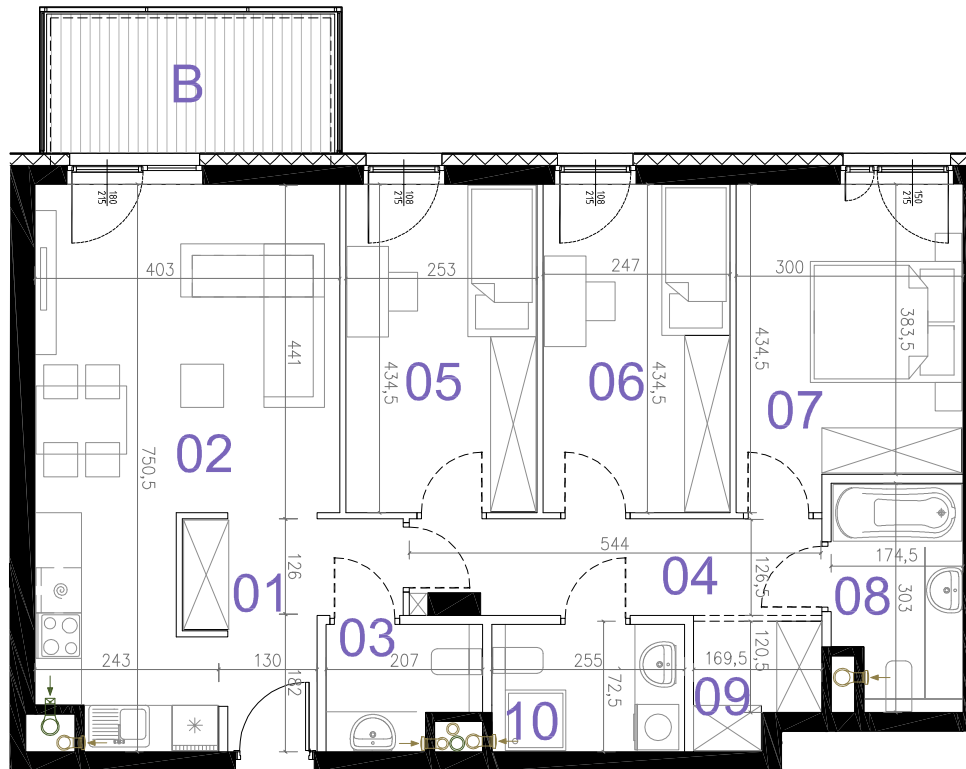

TERMINUS

BUDYNEK WIELORODZINNY Z GARAŻEM PODZIEMNYM
PRZY UL. DWORCOWEJ 77 W PIASTOWIE

CZESŁAW IWANICKI REM-BUDEX
UL. WROCŁAWSKA 16/58
01-493 WARSZAWA
BIURO@REM-BUDEX.PL

DWORCOWA 77
KLATKA A LOKAL M22
83.57 m²
III PIĘTRO

4 POKOJE Z ANEKSEM	
KLATKA	A
NR LOKALU	22
KONDYGNACJA	4
POWIERZCHNIA	83.57 m ²
BALKON	7.39 m ²

POMIESZCZENIA:

NUMER	NAZWA	POWIERZCHNIA-M ²
01	PRZEDPOKÓJ	6.48
02	POKÓJ DZIENNY Z ANEKSEM	23.44
03	WC	2.97
04	KORYTARZ	6.48
05	POKÓJ	10.80
06	POKÓJ	10.52
07	POKÓJ	11.87
08	ŁAZIENKA	4.76
09	GARDEROBA OTWARTA	2.57
10	ŁAZIENKA	4.20

SUMA

83.57

LEGENDA:

- ŚCIANA NIEROZBIERALNA
- ŚCIANA Z MOŻLIWOŚCIĄ ROZBIÓRKI
- OCIEPLENIE ŚCIANY
- TARAS / BALKON
- 108 / 215 - WYMIAR OKNA W MURZE
- ← - KRATKA WYCIĄGOWA
- ← - WYCIĄG OKAPU