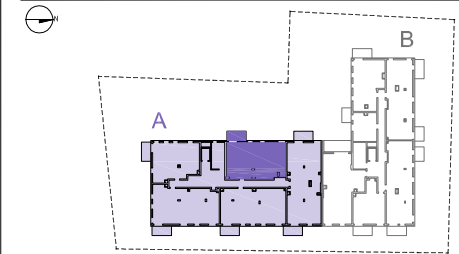

TERMINUS

BUDYNEK WIELORODZINNY Z GARAŻEM PODZIEMNYM
PRZY UL. DWORCOWEJ 77 W PIASTOWIE

CZESŁAW IWANICKI REM-BUDEX
UL. WROCŁAWSKA 16/58
01-493 WARSZAWA
BIURO@REM-BUDEX.PL

DWORCOWA 77
KLATKA A LOKAL M22
83.57 m²
III PIĘTRO

4 POKOJE Z ANEKSEM	
KLATKA	A
NR LOKALU	22
KONDYGNACJA	4
POWIERZCHNIA	83.57 m²
BALKON	7.39 m²

POMIESZCZENIA:

NUMER	NAZWA	POWIERZCHNIA-M²
01	PRZEDPOKÓJ	6.48
02	POKÓJ DZIENNY Z ANEKSEM	23.44
03	WC	2.97
04	KORYTARZ	6.48
05	POKÓJ	10.80
06	POKÓJ	10.52
07	POKÓJ	11.87
08	ŁAZIENKA	4.76
09	GARDEROBA OTWARTA	2.57
10	ŁAZIENKA	4.20

SUMA

83.57