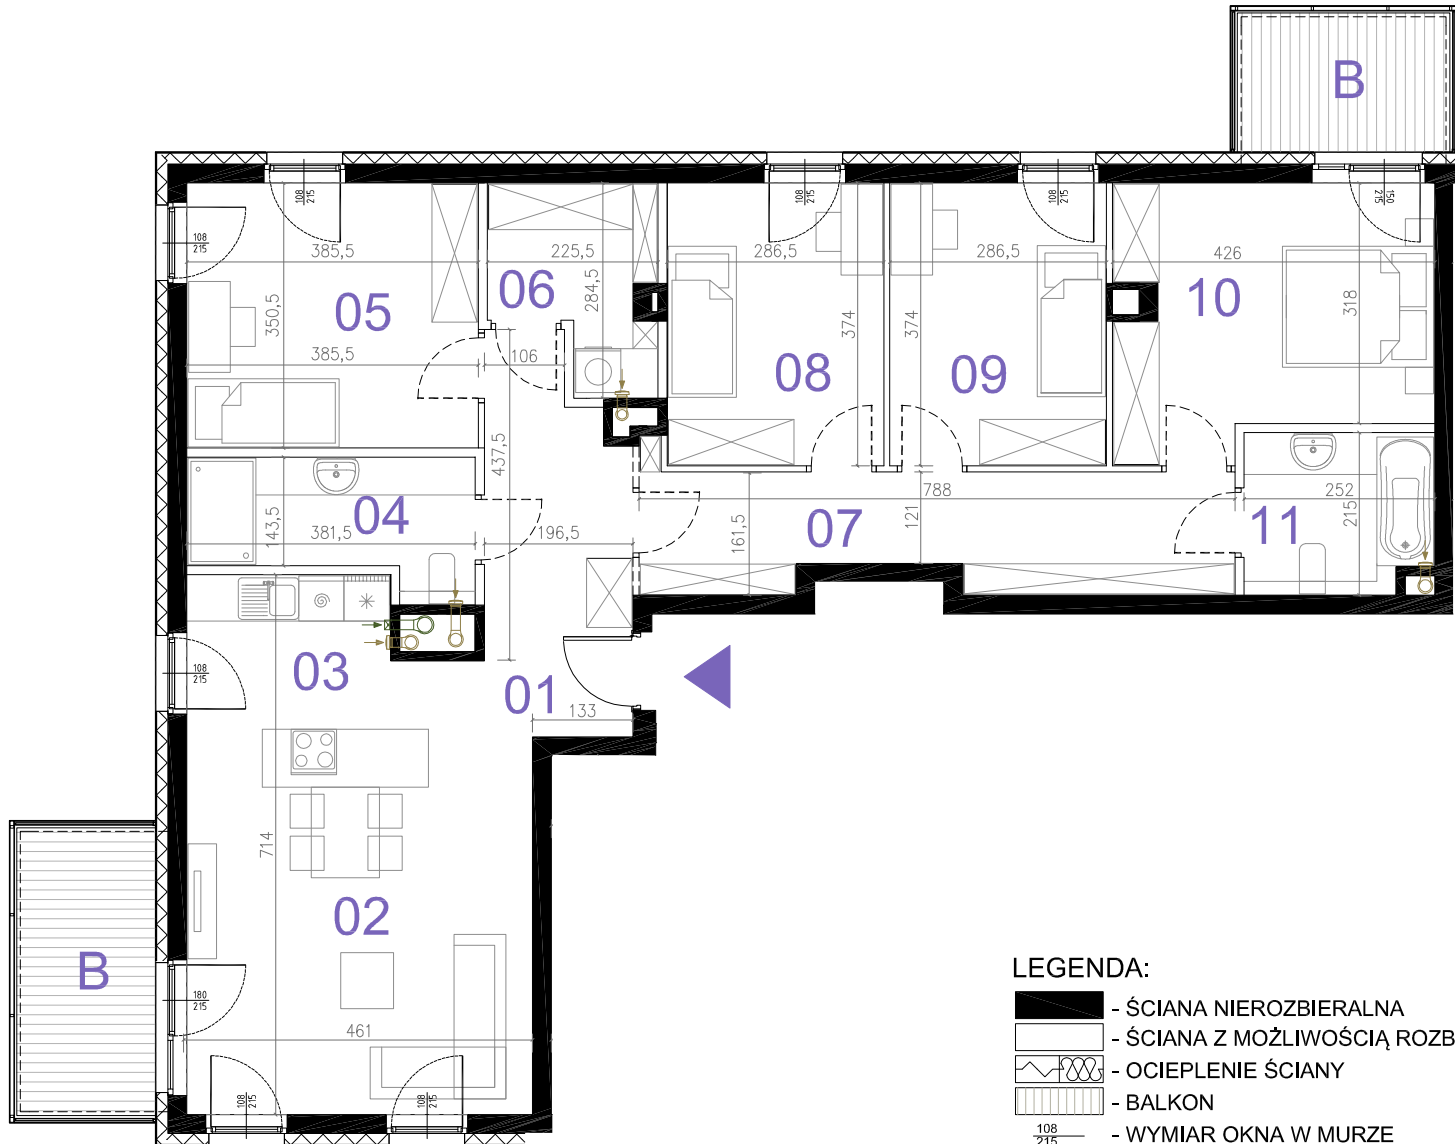

114.30 m<sup>2</sup>

I PIĘTRO

5 POKOI Z KUCHNIĄ

KLATKA	B
NR LOKALU	36
KONDYGNACJA	2
POWIERZCHNIA	114.30 m <sup>2</sup>
BALKON/BALKON	4.91/6.81 m <sup>2</sup>

POMIESZCZENIA:

NUMER	NAZWA	POWIERZCHNIA-M <sup>2</sup>
01	PRZEDPOKÓJ	10.83
02	POKÓJ DZIENNY Z JADALNIĄ	19.59
03	KUCHNIA	8.27
04	ŁAZIENKA	5.85
05	POKÓJ	13.29
06	ŁAZIENKA	4.94
07	KORYTARZ	11.75
08	POKÓJ	10.47
09	POKÓJ	10.50
10	POKÓJ	13.77
11	ŁAZIENKA	5.13

### LEGENDA:

- ŚCIANA NIEROZBIERALNA
- ŚCIANA Z MOŻLIWOŚCIĄ ROZBIÓRKI
- OCIEPLENIE ŚCIANY
- BALKON
- WYMIAR OKNA W MURZE
- KRATKA WYCIĄGOWA
- WYCIĄG OKAPU

SKALA 1:100 PRZY FORMACIE KARTY A4