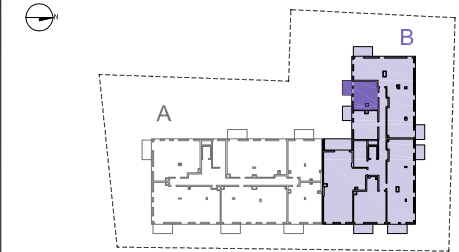

TERMINUS

BUDYNEK WIELORODZINNY Z GARAŻEM PODZIEMNYM
PRZY UL.DWORCOWEJ 77 W PIASTOWIE

CZESŁAW IWANICKI REM-BUDEX
UL.WROCŁAWSKA 16/58
01-493 WARSZAWA
BIURO@REM-BUDEX.PL

DWORCOWA 77
KLATKA B LOKAL M37
26.76 m²
I PIĘTRO

1 POKÓJ Z ANEKSEM

KLATKA	B
NR LOKALU	37
KONDYGNACJA	2
POWIERZCHNIA	26.76 m ²
BALKON	5.60 m ²

POMIESZCZENIA:

NUMER	NAZWA	POWIERZCHNIA-M ²
01	PRZEDPOKÓJ	2.63
02	POKÓJ DZIENNY Z ANEKSEM	20.03
03	ŁAZIENKA	4.10

SUMA 26.76

LEGENDA:

- ŚCIANA NIEROZBIERALNA
- ŚCIANA Z MOŻLIWOŚCIĄ ROZBIÓRKI
- OCIEPLENIE ŚCIANY
- BALKON
- 108 / 215 - WYMIAR OKNA W MURZE
- ← - KRATKA WYCIĄGOWA
- ← - WYCIĄG OKAPU