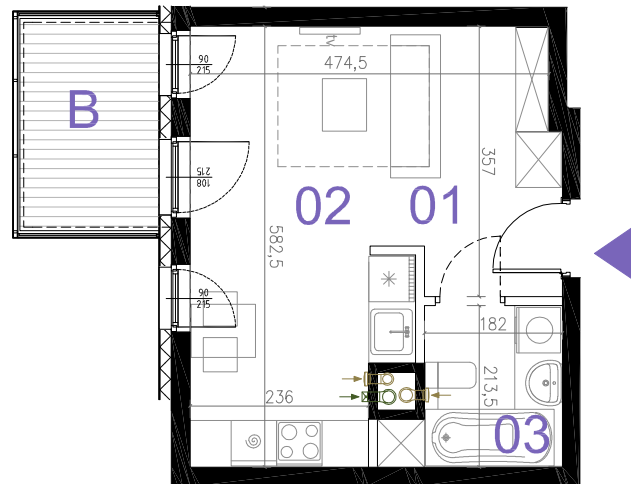

1 POKÓJ Z ANEKSEM

KLATKA	B
NR LOKALU	37
KONDYGNACJA	2
POWIERZCHNIA	26.76 m ²
BALKON	5.60 m ²

POMIESZCZENIA:

NUMER	NAZWA	POWIERZCHNIA-M ²
01	PRZEDPOKÓJ	2.63
02	POKÓJ DZIENNY Z ANEKSEM	20.03
03	ŁAZIENKA	4.10

SUMA 26.76

LEGENDA:

- ŚCIANA NIEROZBIERALNA
- ŚCIANA Z MOŻLIWOŚCIĄ ROZBIÓRKI
- OCIEPLENIE ŚCIANY
- BALKON
- 108 / 215 - WYMIAR OKNA W MURZE
- ← - KRATKA WYCIĄGOWA
- ← - WYCIĄG OKAPU