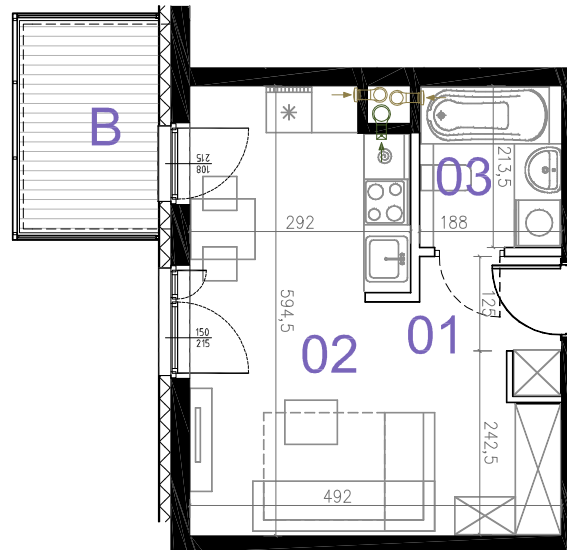

TERMINUS

BUDYNEK WIELORODZINNY Z GARAŻEM PODZIEMNYM
PRZY UL.DWORCOWEJ 77 W PIASTOWIE

CZESŁAW IWANICKI REM-BUDEX
UL.WROCŁAWSKA 16/58
01-493 WARSZAWA
BIURO@REM-BUDEX.PL

DWORCOWA 77
KLATKA B LOKAL M38
27.47 m²
I PIĘTRO

1 POKÓJ Z ANEKSEM

KLATKA	B
NR LOKALU	38
KONDYGNACJA	2
POWIERZCHNIA	27.47 m ²
BALKON	5.60 m ²

POMIESZCZENIA:

NUMER	NAZWA	POWIERZCHNIA-M ²
01	PRZEDPOKÓJ	2.60
02	POKÓJ DZIENNY Z ANEKSEM	20.99
03	ŁAZIENKA	3.88

SUMA 27.47

LEGENDA:

- ŚCIANA NIEROZBIERALNA
- ŚCIANA Z MOŻLIWOŚCIĄ ROZBIÓRKI
- OCIEPLENIE ŚCIANY
- BALKON
- 108 / 215 - WYMIAR OKNA W MURZE
- ← KRATKA WYCIĄGOWA
- ← WYCIĄG OKAPU

SKALA 1:100 PRZY FORMACIE KARTY A4