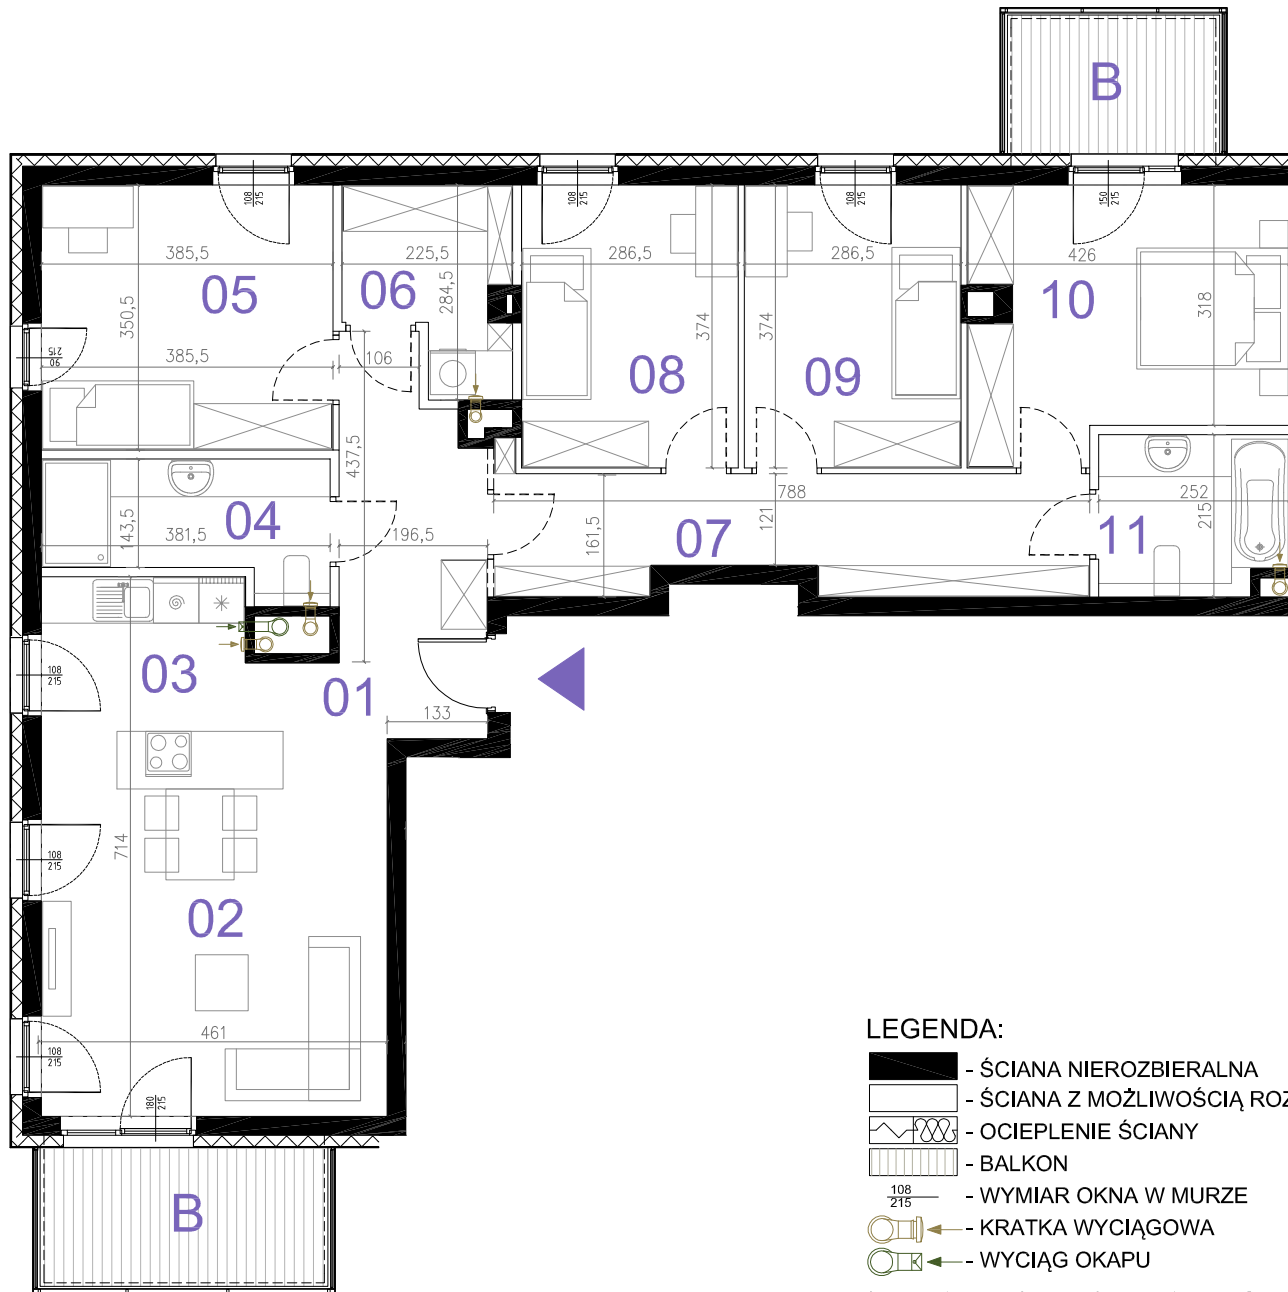

II PIĘTRO

5 POKOI Z KUCHNIĄ

KŁATKA	B
NR LOKALU	42
KONDYGNACJA	3
POWIERZCHNIA	114.23 m ²
BALKON/BALKON	4.98/7.37 m ²

POMIESZCZENIA:

NUMER	NAZWA	POWIERZCHNIA-M ²
01	PRZEDPOKÓJ	10.66
02	POKÓJ DZIENNY Z JADALNIĄ	19.67
03	KUCHNIA	8.30
04	ŁAZIENKA	5.90
05	POKÓJ	13.31
06	ŁAZIENKA	4.90
07	KORYTARZ	11.67
08	POKÓJ	10.45
09	POKÓJ	10.49
10	POKÓJ	13.77
11	ŁAZIENKA	5.11

SUMA

114.23

LEGENDA:

- ŚCIANA NIEROZBIERALNA
- ŚCIANA Z MOŻLIWOŚCIĄ ROZBIÓRKI
- OCIEPLENIE ŚCIANY
- BALKON
- WYMIAR OKNA W MURZE
- KRATKA WYCIĄGOWA
- WYCIĄG OKAPU

SKALA 1:100 PRZY FORMACIE KARTY A4