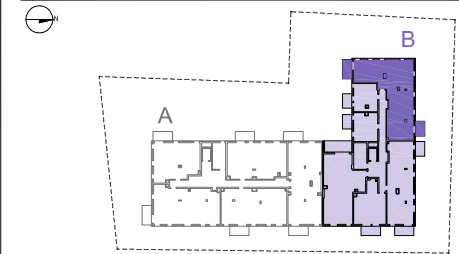

TERMINUS

BUDYNEK WIELORODZINNY Z GARAZEM PODZIEMNYM
PRZY UL.DWORCOWEJ 77 W PIASTOWIE

CZESŁAW IWANICKI REM-BUDEX
UL.WROCŁAWSKA 16/58
01-493 WARSZAWA
BIURO@REM-BUDEX.PL

DWORCOWA 77

KŁATKA B LOKAL M42

114.54 m²

II PIĘTRO

5 POKOI Z KUCHNIĄ

KŁATKA	B
NR LOKALU	42
KONDYGNACJA	3
POWIERZCHNIA	114.23 m²
BALKON/BALKON	4.98/7.37 m²

POMIESZCZENIA:

NUMER	NAZWA	POWIERZCHNIA-M²
01	PRZEDPOKÓJ	10.66
02	POKÓJ DZIENNY Z JADALNIĄ	19.67
03	KUCHNIA	8.30
04	ŁAZIENKA	5.90
05	POKÓJ	13.31
06	ŁAZIENKA	4.90
07	KORYTARZ	11.67
08	POKÓJ	10.45
09	POKÓJ	10.49
10	POKÓJ	13.77
11	ŁAZIENKA	5.11

SUMA

114.23