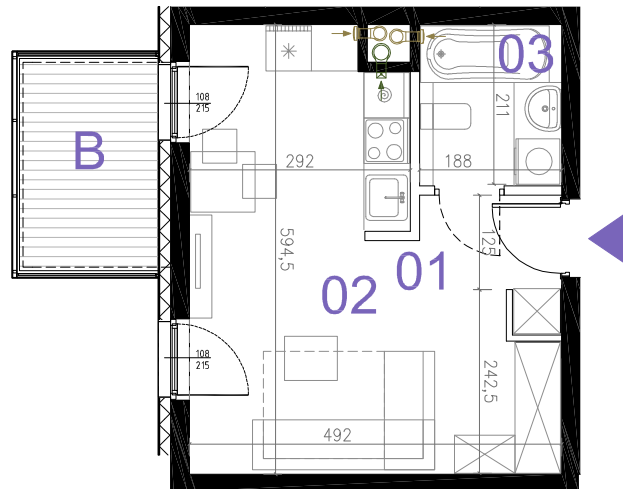

TERMINUS

BUDYNEK WIELORODZINNY Z GARAŻEM PODZIEMNYM
PRZY UL.DWORCOWEJ 77 W PIASTOWIE

CZESŁAW IWANICKI REM-BUDEX
UL.WROCŁAWSKA 16/58
01-493 WARSZAWA
BIURO@REM-BUDEX.PL

DWORCOWA 77
KLATKA B LOKAL M44
27.62 m²
II PIĘTRO

1 POKÓJ Z ANEKSEM

KLATKA	B
NR LOKALU	44
KONDYGNACJA	3
POWIERZCHNIA	27.62 m ²
BALKON	5.51 m ²

POMIESZCZENIA:

NUMER	NAZWA	POWIERZCHNIA-M ²
01	PRZEDPOKÓJ	2.61
02	POKÓJ DZIENNY Z ANEKSEM	21.14
03	ŁAZIENKA	3.87

SUMA 27.62

LEGENDA:

- ŚCIANA NIEROZBIERALNA
- ŚCIANA Z MOŻLIWOŚCIĄ ROZBIÓRKI
- OCIEPLENIE ŚCIANY
- BALKON
- 108
215 - WYMIAR OKNA W MURZE
- ← KRATKA WYCIĄGOWA
- ← WYCIĄG OKAPU