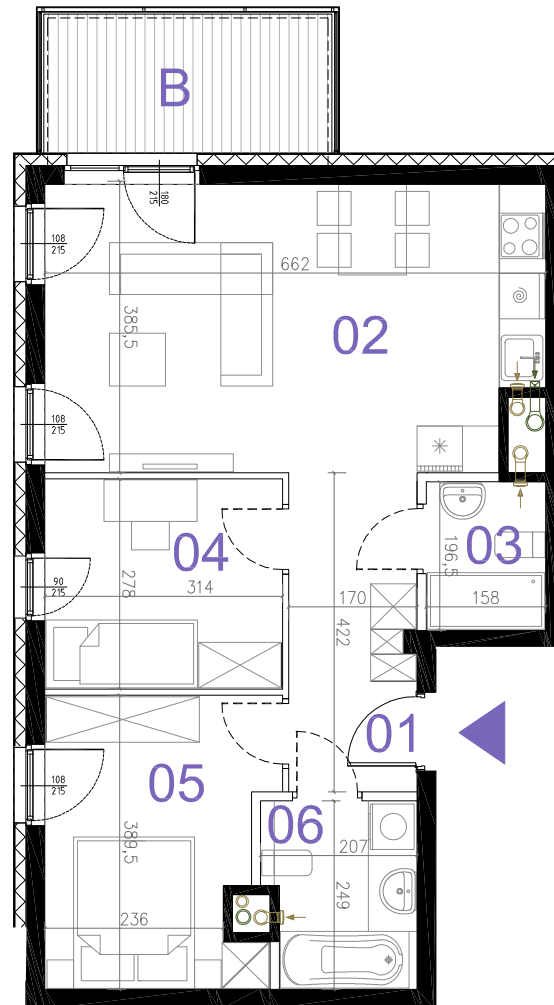

TERMINUS

BUDYNEK WIELORODZINNY Z GARAŻEM PODZIEMNYM
PRZY UL.DWORCOWEJ 77 W PIASTOWIE

CZESŁAW IWANICKI REM-BUDEX
UL.WROCŁAWSKA 16/58
01-493 WARSZAWA
BIURO@REM-BUDEX.PL

DWORCOWA 77
KLATKA B LOKAL M49
58.08 m²
III PIĘTRO

3 POKOJE Z ANEKSEM	
KLATKA	B
NR LOKALU	49
KONDYGNACJA	4
POWIERZCHNIA	58.08 m ²
BALKON	6.86 m ²

POMIESZCZENIA:		
NUMER	NAZWA	POWIERZCHNIA-M ²
01	PRZEDPOKÓJ	6.94
02	POKÓJ DZIENNY Z ANEKSEM	24.10
03	ŁAZIENKA	2.99
02	POKÓJ	8.57
03	POKÓJ	10.81
02	ŁAZIENKA	4.68
SUMA		58.08

LEGENDA:

- ŚCIANA NIEROZBIERALNA
- ŚCIANA Z MOŻLIWOŚCIĄ ROZBIÓRKI
- OCIEPLENIE ŚCIANY
- TARAS
- WYMIAR OKNA W MURZE
- KRATKA WYCIĄGOWA
- WYCIĄG OKAPU