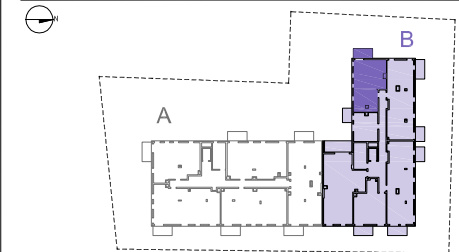

TERMINUS

BUDYNEK WIELORODZINNY Z GARAŻEM PODZIEMNYM
PRZY UL.DWORCOWEJ 77 W PIASTOWIE

CZESŁAW IWANICKI REM-BUDEX
UL.WROCŁAWSKA 16/58
01-493 WARSZAWA
BIURO@REM-BUDEX.PL

DWORCOWA 77
KLATKA B LOKAL M49
58.08 m²
III PIĘTRO

3 POKOJE Z ANEKSEM	
KLATKA	B
NR LOKALU	49
KONDYGNACJA	4
POWIERZCHNIA	58.08 m²
BALKON	6.86 m²

POMIESZCZENIA:		
NUMER	NAZWA	POWIERZCHNIA-M²
01	PRZEDPOKÓJ	6.94
02	POKÓJ DZIENNY Z ANEKSEM	24.10
03	ŁAZIENKA	2.99
02	POKÓJ	8.57
03	POKÓJ	10.81
02	ŁAZIENKA	4.68
SUMA		58.08