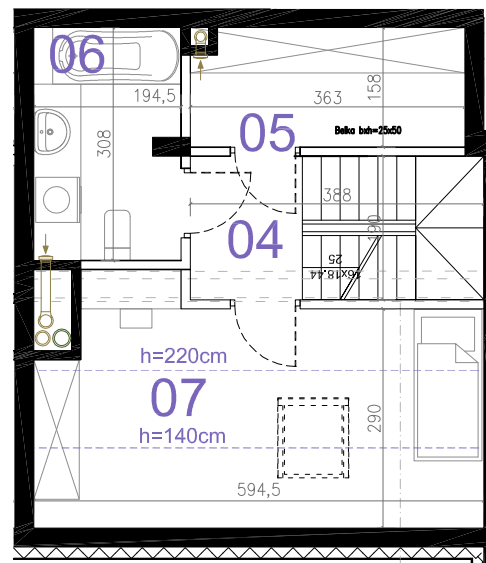

2 POKOJE Z ANEKSEM

KLATKA	B
NR LOKALU	56
KONDYGNACJA	5+6
POWIERZCHNIA	48.84 m <sup>2</sup>
BALKON	5.58 m <sup>2</sup>

POMIESZCZENIA:

NUMER	NAZWA	POWIERZCHNIA-m <sup>2</sup>
01	PRZEDPOKÓJ	6.93
02	POKÓJ DZIENNY Z ANEKSEM	17.82
03	WC	2.64
04	KORYTARZ	2.70
05	GARDEROBA	5.37
06	ŁAZIENKA	5.70
07	POKÓJ	7.68

## LEGENDA:

- ŚCIANA NIEROZBIERALNA
- ŚCIANA Z MOŻLIWOŚCIĄ ROZBIÓRKI
- OCIEPLENIE ŚCIANY
- TARAS / BALKON
- WYMIAR OKNA W MURZE
- KRATKA WYCIĄGOWA
- WYCIĄG OKAPU