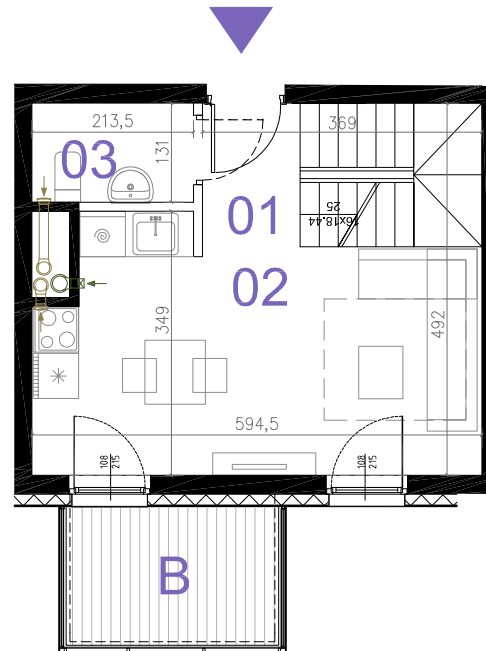

2 POKOJE Z ANEKSEM

KLATKA	B
NR LOKALU	56
KONDYGNACJA	5+6
POWIERZCHNIA	48.84 m <sup>2</sup>
BALKON	5.58 m <sup>2</sup>

POMIESZCZENIA:

NUMER	NAZWA	POWIERZCHNIA-m <sup>2</sup>
01	PRZEDPOKÓJ	6.93
02	POKÓJ DZIENNY Z ANEKSEM	17.82
03	WC	2.64
04	KORYTARZ	2.70
05	GARDEROBA	5.37
06	ŁAZIENKA	5.70
07	POKÓJ	7.68

## LEGENDA:

- ŚCIANA NIEROZBIERALNA
- ŚCIANA Z MOŻLIWOŚCIĄ ROZBIÓRKI
- OCIEPLENIE ŚCIANY
- TARAS / BALKON
- WYMIAR OKNA W MURZE
- KRATKA WYCIĄGOWA
- WYCIĄG OKAPU