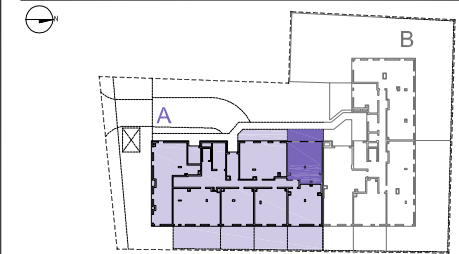

# TERMINUS

BUDYNEK WIELORODZINNY Z GARAŻEM PODZIEMNYM  
PRZY UL.DWORCOWEJ 77 W PIASTOWIE

CZESŁAW IWANICKI REM-BUDEX  
UL.WROCŁAWSKA 16/58  
01-493 WARSZAWA  
BIURO@REM-BUDEX.PL

DWORCOWA 77  
KLATKA A LOKAL M05  
53.07 m<sup>2</sup>  
PARTER

2 POKOJE Z ANEKSEM

KLATKA	A
NR LOKALU	05
KONDYGNACJA	1
POWIERZCHNIA	53.07 m <sup>2</sup>
TARAS/OGRODEK	5.55/8.16 m <sup>2</sup>

POMIESZCZENIA:

NUMER	NAZWA	POWIERZCHNIA-M <sup>2</sup>
01	PRZEDPOKÓJ	4.83
02	POKÓJ DZIENNY Z ANEKSEM	23.08
03	ŁAZIENKA	7.00
04	POKÓJ	18.16
<b>SUMA</b>		<b>53.07</b>

## LEGENDA:

- ŚCIANA NIEROZBIERALNA
- ŚCIANA Z MOŻLIWOŚCIĄ ROZBIÓRKI
- OCIEPLENIE ŚCIANY
- TARAS
- TRAWA
- OPASKA ŻWIROWA
- 108  
215 - WYMIAR OKNA W MURZE
- ← KRATKA WYCIĄGOWA
- ← WYCIĄG OKAPU