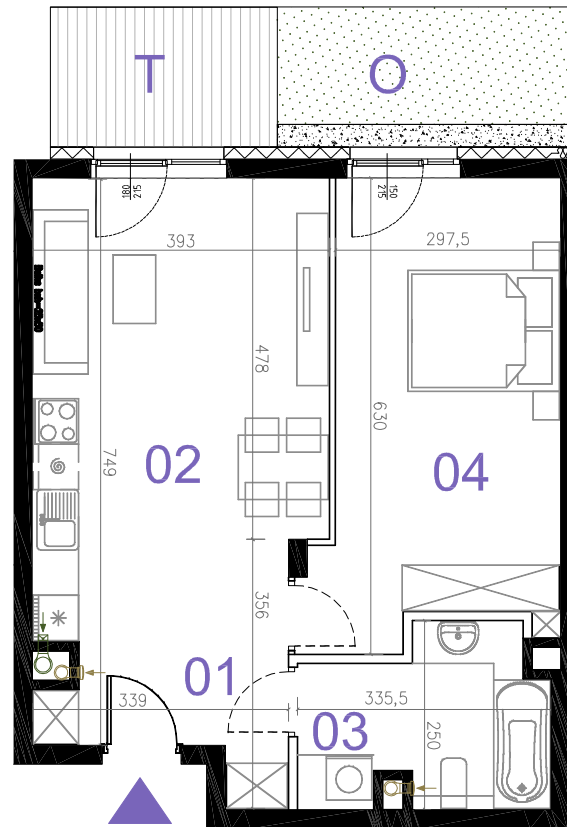

# TERMINUS

BUDYNEK WIELORODZINNY Z GARAŻEM PODZIEMNYM  
PRZY UL.DWORCOWEJ 77 W PIASTOWIE

CZESŁAW IWANICKI REM-BUDEX  
UL.WROCŁAWSKA 16/58  
01-493 WARSZAWA  
BIURO@REM-BUDEX.PL

DWORCOWA 77  
KLATKA A LOKAL M05  
53.07 m<sup>2</sup>  
PARTER

2 POKOJE Z ANEKSEM

KLATKA	A
NR LOKALU	05
KONDYGNACJA	1
POWIERZCHNIA	53.07 m <sup>2</sup>
TARAS/OGRODEK	5.55/8.16 m <sup>2</sup>

POMIESZCZENIA:

NUMER	NAZWA	POWIERZCHNIA-M <sup>2</sup>
01	PRZEDPOKÓJ	4.83
02	POKÓJ DZIENNY Z ANEKSEM	23.08
03	ŁAZIENKA	7.00
04	POKÓJ	18.16
<b>SUMA</b>		<b>53.07</b>

## LEGENDA:

- ŚCIANA NIEROZBIERALNA
- ŚCIANA Z MOŻLIWOŚCIĄ ROZBIÓRKI
- OCIEPLENIE ŚCIANY
- TARAS
- TRAWA
- OPASKA ŻWIROWA
- 108  
215 - WYMIAR OKNA W MURZE
- ← KRATKA WYCIĄGOWA
- ← WYCIĄG OKAPU