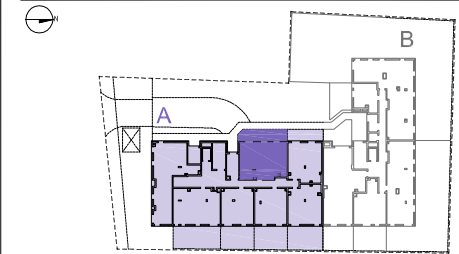

TERMINUS

BUDYNEK WIELORODZINNY Z GARAŻEM PODZIEMNYM
PRZY UL. DWORCOWEJ 77 W PIASTOWIE

CZESŁAW IWANICKI REM-BUDEX
UL. WROCŁAWSKA 16/58
01-493 WARSZAWA
BIURO@REM-BUDEX.PL

DWORCOWA 77
KLATKA A LOKAL M06
66.84 m²
PARTER

3 POKOJE Z ANEKSEM

KLATKA	A
NR LOKALU	06
KONDYGNACJA	1
POWIERZCHNIA	66.84 m ²
TARAS/OGRODEK	5.55/11.98 m ²

POMIESZCZENIA:

NUMER	NAZWA	POWIERZCHNIA-M ²
01	PRZEDPOKÓJ	5.21
02	POKÓJ DZIENNY Z ANEKSEM	25.25
03	WC	3.06
04	KORYTARZ	4.91
05	POKÓJ	12.27
06	POKÓJ	11.22
07	ŁAZIENKA	4.91

SUMA 66.84

LEGENDA:

- ŚCIANA NIEROZBIERALNA
- ŚCIANA Z MOŻLIWOŚCIĄ ROZBIÓRKI
- OCIEPLENIE ŚCIANY
- TARAS
- TRAWA
- OPASKA ŻWIROWA
- 108
215 - WYMIAR OKNA W MURZE
- ← KRATKA WYCIĄGOWA
- ← WYCIĄG OKAPU