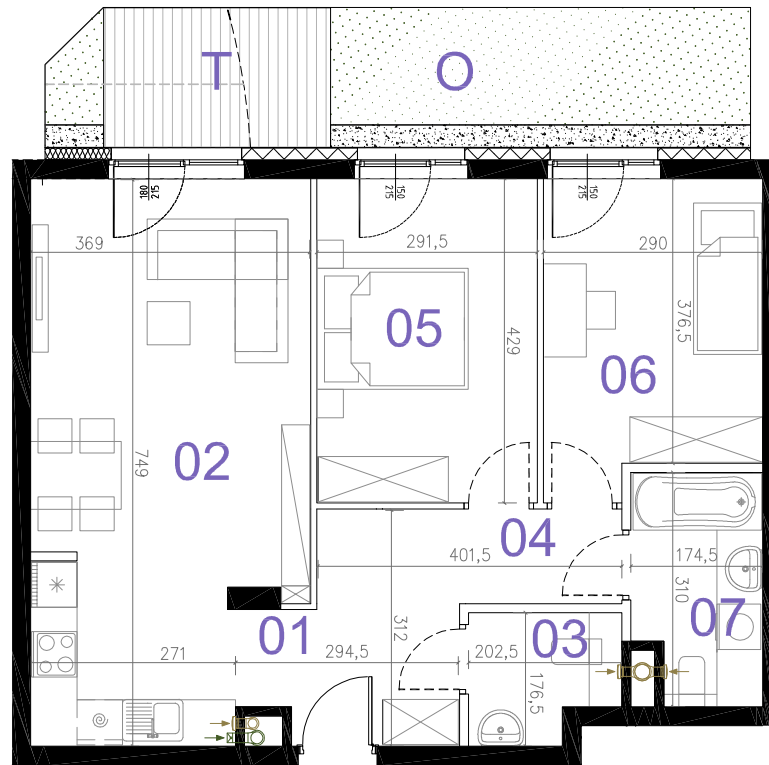

TERMINUS

BUDYNEK WIELORODZINNY Z GARAŻEM PODZIEMNYM
PRZY UL. DWORCOWEJ 77 W PIASTOWIE

CZESŁAW IWANICKI REM-BUDEX
UL. WROCŁAWSKA 16/58
01-493 WARSZAWA
BIURO@REM-BUDEX.PL

DWORCOWA 77
KLATKA A LOKAL M06
66.84 m²
PARTER

3 POKOJE Z ANEKSEM

KLATKA	A
NR LOKALU	06
KONDYGNACJA	1
POWIERZCHNIA	66.84 m ²
TARAS/OGRODEK	5.55/11.98 m ²

POMIESZCZENIA:

NUMER	NAZWA	POWIERZCHNIA-M ²
01	PRZEDPOKÓJ	5.21
02	POKÓJ DZIENNY Z ANEKSEM	25.25
03	WC	3.06
04	KORYTARZ	4.91
05	POKÓJ	12.27
06	POKÓJ	11.22
07	ŁAZIENKA	4.91

SUMA 66.84

LEGENDA:

- ŚCIANA NIEROZBIERALNA
- ŚCIANA Z MOŻLIWOŚCIĄ ROZBIÓRKI
- OCIEPLENIE ŚCIANY
- TARAS
- TRAWA
- OPASKA ŻWIROWA
- 108
215 - WYMIAR OKNA W MURZE
- ← KRATKA WYCIĄGOWA
- ← WYCIĄG OKAPU