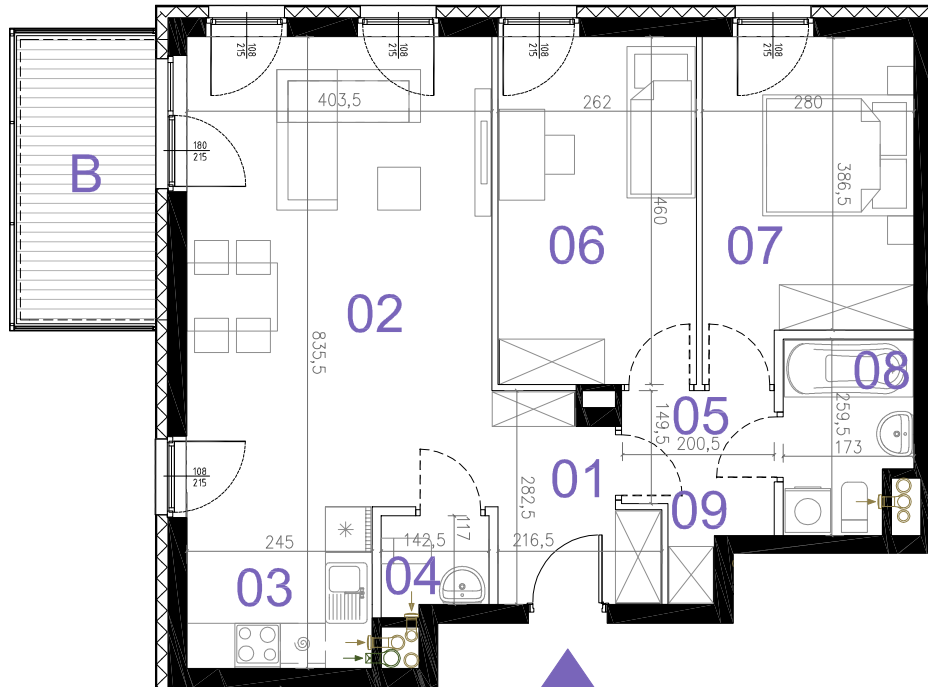

I PIĘTRO

3 POKOJE Z KUCHNIĄ

KLATKA	A
NR LOKALU	07
KONDYGNACJA	2
POWIERZCHNIA	67.61 m ²
BALKON	7.03 m ²

POMIESZCZENIA:

NUMER	NAZWA	POWIERZCHNIA-M ²
01	PRZEDPOKÓJ	7.30
02	POKÓJ DZIENNY	20.16
03	KUCHNIA	7.32
04	WC	1.67
05	KORYTARZ	2.89
06	POKÓJ	11.83
07	POKÓJ	11.33
08	ŁAZIENKA	4.01
09	GARDEROBA OTWARTA	1.11

SUMA

67.61

LEGENDA:

- ŚCIANA NIEROZBIERALNA
- ŚCIANA Z MOŻLIWOŚCIĄ ROZBIÓRKI
- OCIEPLENIE ŚCIANY
- TARAS / BALKON
- WYMIAR OKNA W MURZE
- KRATKA WYCIĄGOWA
- WYCIĄG OKAPU