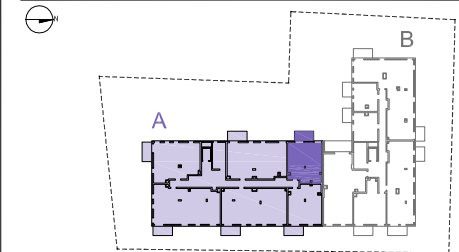

TERMINUS

BUDYNEK WIELORODZINNY Z GARAŻEM PODZIEMNYM
PRZY UL.DWORCOWEJ 77 W PIASTOWIE

CZESŁAW IWANICKI REM-BUDEX
UL.WROCŁAWSKA 16/58
01-493 WARSZAWA
BIURO@REM-BUDEX.PL

DWORCOWA 77
KLATKA A LOKAL M11
52.94 m²
I PIĘTRO

2 POKOJE Z ANEKSEM	
KLATKA	A
NR LOKALU	11
KONDYGNACJA	2
POWIERZCHNIA	52.94 m²
BALKON	7.35 m²

POMIESZCZENIA:		
NUMER	NAZWA	POWIERZCHNIA-m²
01	PRZEDPOKÓJ	4.87
02	POKÓJ DZIENNY Z ANEKSEM	23.06
03	POKÓJ	17.90
04	ŁAZIENKA	7.11
SUMA		52.94