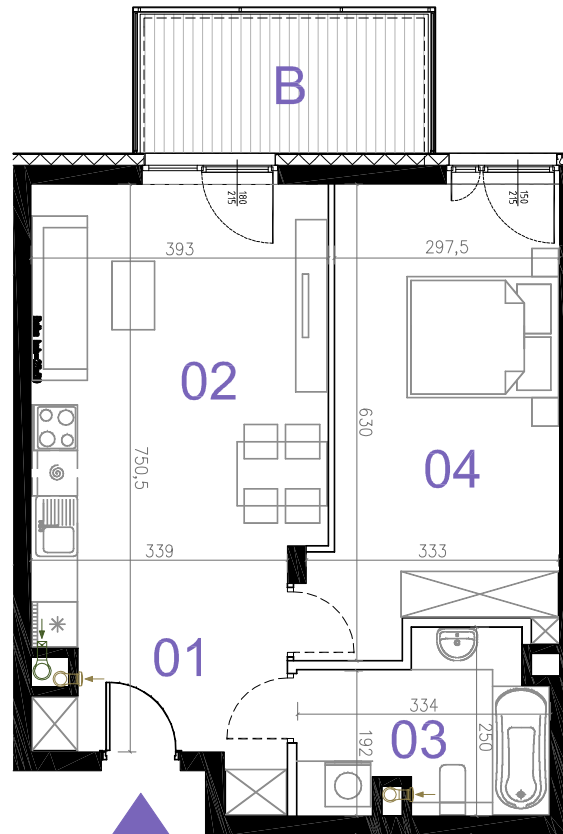

TERMINUS

BUDYNEK WIELORODZINNY Z GARAŻEM PODZIEMNYM
PRZY UL.DWORCOWEJ 77 W PIASTOWIE

CZESŁAW IWANICKI REM-BUDEX
UL.WROCŁAWSKA 16/58
01-493 WARSZAWA
BIURO@REM-BUDEX.PL

DWORCOWA 77
KLATKA A LOKAL M11
52.94 m²
I PIĘTRO

2 POKOJE Z ANEKSEM	
KLATKA	A
NR LOKALU	11
KONDYGNACJA	2
POWIERZCHNIA	52.94 m ²
BALKON	7.35 m ²

POMIESZCZENIA:		
NUMER	NAZWA	POWIERZCHNIA-m ²
01	PRZEDPOKÓJ	4.87
02	POKÓJ DZIENNY Z ANEKSEM	23.06
03	POKÓJ	17.90
04	ŁAZIENKA	7.11
SUMA		52.94

LEGENDA:

- ŚCIANA NIEROZBIERALNA
- ŚCIANA Z MOŻLIWOŚCIĄ ROZBIÓRKI
- OCIEPLENIE ŚCIANY
- TARAS / BALKON
- 108 / 215 - WYMIAR OKNA W MURZE
- ← - KRATKA WYCIĄGOWA
- ← - WYCIĄG OKAPU