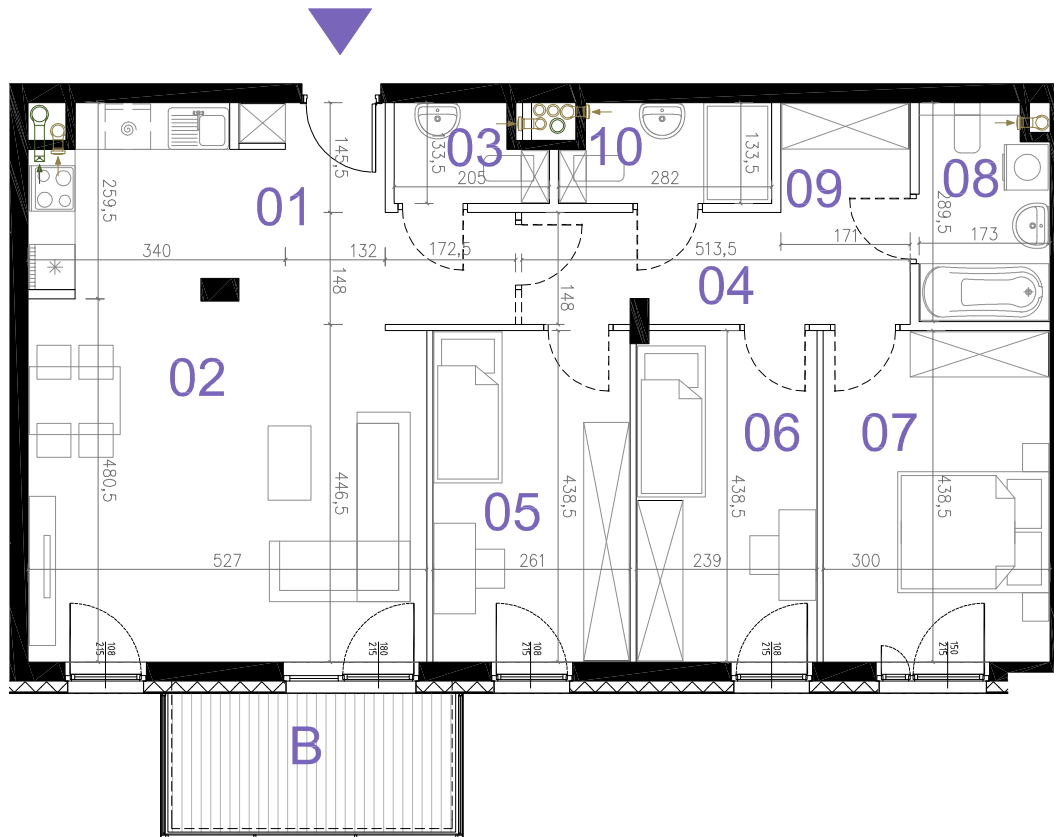

TERMINUS

BUDYNEK WIELORODZINNY Z GARAŻEM PODZIEMNYM
PRZY UL.DWORCOWEJ 77 W PIASTOWIE

CZESŁAW IWANICKI REM-BUDEX
UL.WROCŁAWSKA 16/58
01-493 WARSZAWA
BIURO@REM-BUDEX.PL

DWORCOWA 77
KLATKA A LOKAL M15
93.31 m²
II PIĘTRO

4 POKOJE Z ANEKSEM	
KLATKA	A
NR LOKALU	15
KONDYGNACJA	3
POWIERZCHNIA	93.31 m ²
BALKON	7.33 m ²

POMIESZCZENIA:

NUMER	NAZWA	POWIERZCHNIA-M ²
01	PRZEDPOKÓJ	8.19
02	POKÓJ DZIENNY Z ANEKSEM	30.55
03	WC	2.43
04	KORYTARZ	7.19
05	POKÓJ	11.24
06	POKÓJ	10.23
07	POKÓJ	12.92
08	ŁAZIENKA	4.68
09	GARDEROBA OTWARTA	2.46
10	ŁAZIENKA	3.42
SUMA		93.31

LEGENDA:

- ŚCIANA NIEROZBIERALNA
- ŚCIANA Z MOŻLIWOŚCIĄ ROZBIÓRKI
- OCIEPLENIE ŚCIANY
- TARAS / BALKON
- 108 / 215 - WYMIAR OKNA W MURZE
- ← KRATKA WYCIĄGOWA
- ← WYCIĄG OKAPU