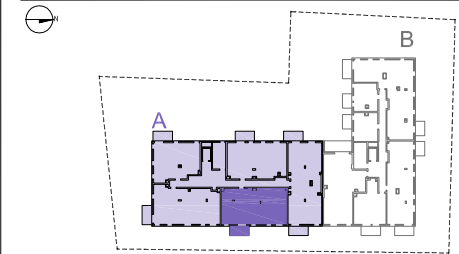

TERMINUS

BUDYNEK WIELORODZINNY Z GARAŻEM PODZIEMNYM
PRZY UL.DWORCOWEJ 77 W PIASTOWIE

CZESŁAW IWANICKI REM-BUDEX
UL.WROCŁAWSKA 16/58
01-493 WARSZAWA
BIURO@REM-BUDEX.PL

DWORCOWA 77
KLATKA A LOKAL M15
93.31 m²
II PIĘTRO

4 POKOJE Z ANEKSEM	
KLATKA	A
NR LOKALU	15
KONDYGNACJA	3
POWIERZCHNIA	93.31 m²
BALKON	7.33 m²

POMIESZCZENIA:

NUMER	NAZWA	POWIERZCHNIA-M²
01	PRZEDPOKÓJ	8.19
02	POKÓJ DZIENNY Z ANEKSEM	30.55
03	WC	2.43
04	KORYTARZ	7.19
05	POKÓJ	11.24
06	POKÓJ	10.23
07	POKÓJ	12.92
08	ŁAZIENKA	4.68
09	GARDEROBA OTWARTA	2.46
10	ŁAZIENKA	3.42
SUMA		93.31