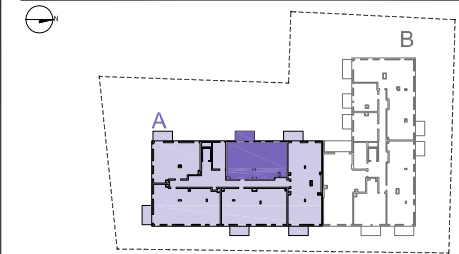

TERMINUS

BUDYNEK WIELORODZINNY Z GARAŻEM PODZIEMNYM
PRZY UL.DWORCOWEJ 77 W PIASTOWIE

CZESŁAW IWANICKI REM-BUDEX
UL.WROCŁAWSKA 16/58
01-493 WARSZAWA
BIURO@REM-BUDEX.PL

DWORCOWA 77
KLATKA A LOKAL M17
84.03 m²
II PIĘTRO

4 POKOJE Z ANEKSEM	
KLATKA	A
NR LOKALU	17
KONDYGNACJA	3
POWIERZCHNIA	84,03m²
BALKON	7,39m²

POMIESZCZENIA:

NUMER	NAZWA	POWIERZCHNIA-M²
01	PRZEDPOKÓJ	6.51
02	POKÓJ DZIENNY Z ANEKSEM	23.70
03	WC	3.00
04	KORYTARZ	6.51
05	POKÓJ	10.81
06	POKÓJ	10.52
07	POKÓJ	11.89
08	ŁAZIENKA	4.77
09	GARDEROBA OTWARTA	2.60
10	ŁAZIENKA	4.21

SUMA 84.03