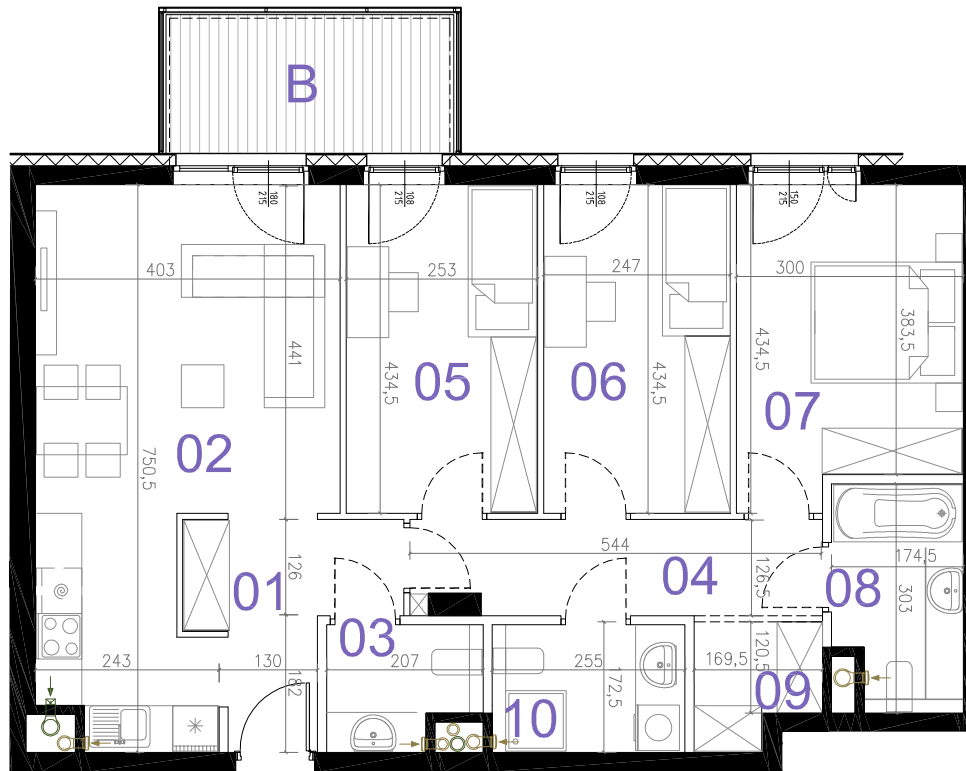

4 POKOJE Z ANEKSEM	
KLATKA	A
NR LOKALU	17
KONDYGNACJA	3
POWIERZCHNIA	84,03m <sup>2</sup>
BALKON	7,39m <sup>2</sup>

#### POMIESZCZENIA:

NUMER	NAZWA	POWIERZCHNIA-M <sup>2</sup>
01	PRZEDPOKÓJ	6.51
02	POKÓJ DZIENNY Z ANEKSEM	23.70
03	WC	3.00
04	KORYTARZ	6.51
05	POKÓJ	10.81
06	POKÓJ	10.52
07	POKÓJ	11.89
08	ŁAZIENKA	4.77
09	GARDEROBA OTWARTA	2.60
10	ŁAZIENKA	4.21

#### LEGENDA:

- ŚCIANA NIEROZBIERALNA
- ŚCIANA Z MOŻLIWOŚCIĄ ROZBIÓRKI
- OCIEPLENIE ŚCIANY
- TARAS / BALKON
- 108 / 215 - WYMIAR OKNA W MURZE
- ← KRATKA WYCIĄGOWA
- ← WYCIĄG OKAPU