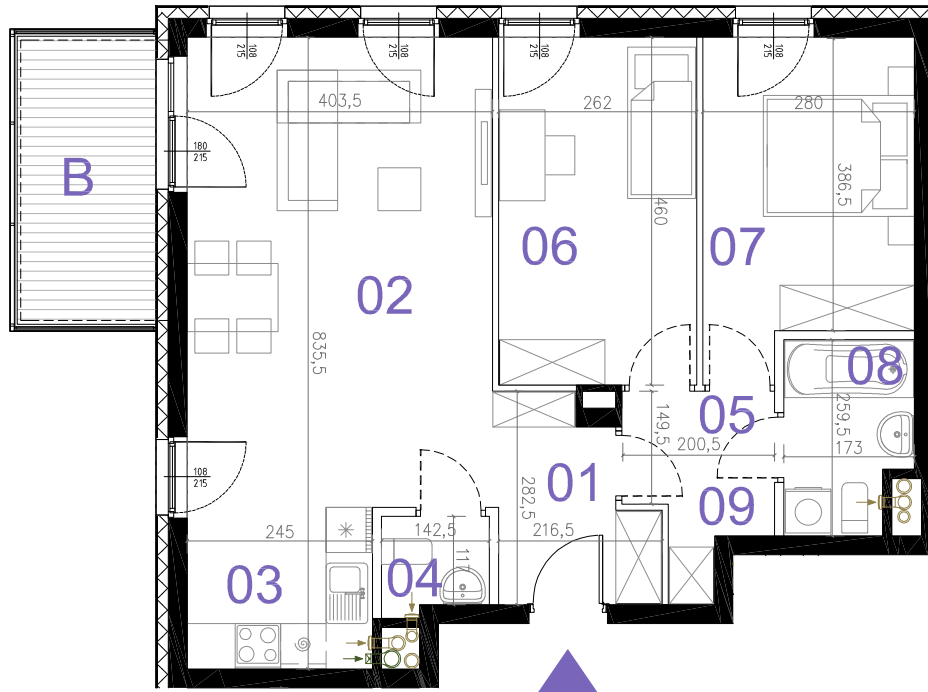

TERMINUS

BUDYNEK WIELORODZINNY Z GARAŻEM PODZIEMNYM
PRZY UL.DWORCOWEJ 77 W PIASTOWIE

CZESŁAW IWANICKI REM-BUDEX
UL.WROCŁAWSKA 16/58
01-493 WARSZAWA
BIURO@REM-BUDEX.PL

DWORCOWA 77
KLATKA A LOKAL M18
67.58 m²
III PIĘTRO

3 POKOJE Z KUCHNIĄ

KLATKA	A
NR LOKALU	18
KONDYGNACJA	4
POWIERZCHNIA	67.58 m ²
BALKON	7.05 m ²

POMIESZCZENIA:

NUMER	NAZWA	POWIERZCHNIA-M ²
01	PRZEDPOKÓJ	7.29
02	POKÓJ DZIENNY	20.16
03	KUCHNIA	7.31
04	WC	1.70
05	KORYTARZ	2.90
06	POKÓJ	11.84
07	POKÓJ	11.28
08	ŁAZIENKA	4.00
09	GARDEROBA OTWARTA	1.10

SUMA 67.58

LEGENDA:

- ŚCIANA NIEROZBIERALNA
- ŚCIANA Z MOŻLIWOŚCIĄ ROZBIÓRKI
- OCIEPLENIE ŚCIANY
- TARAS / BALKON
- 108 / 215 - WYMIAR OKNA W MURZE
- ← KRATKA WYCIĄGOWA
- ← WYCIĄG OKAPU