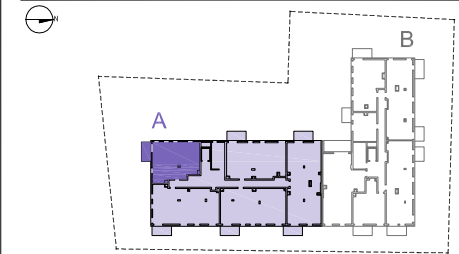

TERMINUS

BUDYNEK WIELORODZINNY Z GARAŻEM PODZIEMNYM
PRZY UL.DWORCOWEJ 77 W PIASTOWIE

CZESŁAW IWANICKI REM-BUDEX
UL.WROCŁAWSKA 16/58
01-493 WARSZAWA
BIURO@REM-BUDEX.PL

DWORCOWA 77
KLATKA A LOKAL M18
67.58 m²
III PIĘTRO

3 POKOJE Z KUCHNIĄ

KLATKA	A
NR LOKALU	18
KONDYGNACJA	4
POWIERZCHNIA	67.58 m²
BALKON	7.05 m²

POMIESZCZENIA:

NUMER	NAZWA	POWIERZCHNIA-M²
01	PRZEDPOKÓJ	7.29
02	POKÓJ DZIENNY	20.16
03	KUCHNIA	7.31
04	WC	1.70
05	KORYTARZ	2.90
06	POKÓJ	11.84
07	POKÓJ	11.28
08	ŁAZIENKA	4.00
09	GARDEROBA OTWARTA	1.10

SUMA 67.58